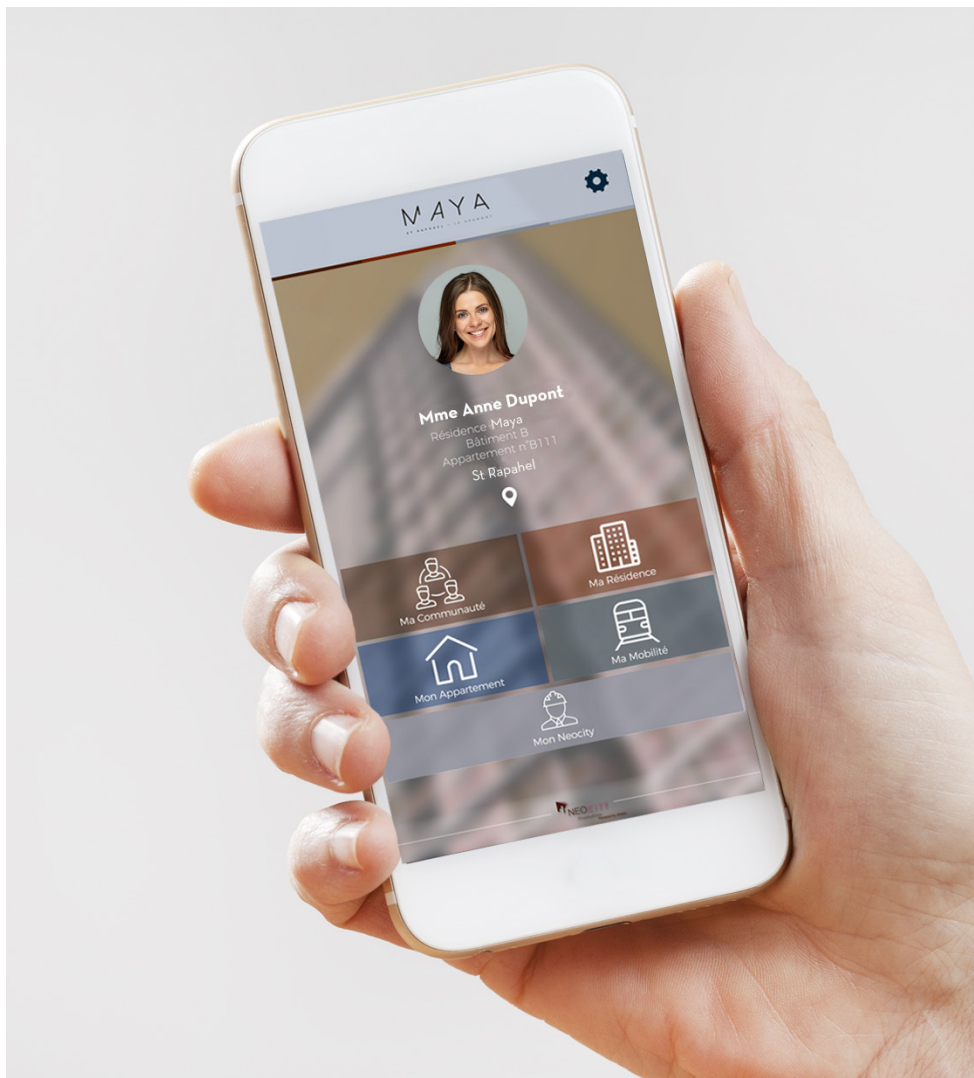

CONNECTÉ

VOTRE CONFORT DE VIE AU
BOUT DES DOIGTS...

L'application MY MAYA by Neocity vous permet de piloter votre logement. Grâce à votre tablette ou smartphone, vous ajustez 5 fonctionnalités particulières dédiées à votre résidence et à votre appartement.

24 | CONNECTÉ

MY MAYA

L'APPLICATION QUI FACILITE VOTRE QUOTIDIEN

MA COMMUNAUTÉ

Communiquez, échangez, partagez ! Rien de plus simple avec l'application qui facilite les échanges avec vos voisins.

MA RÉSIDENCE